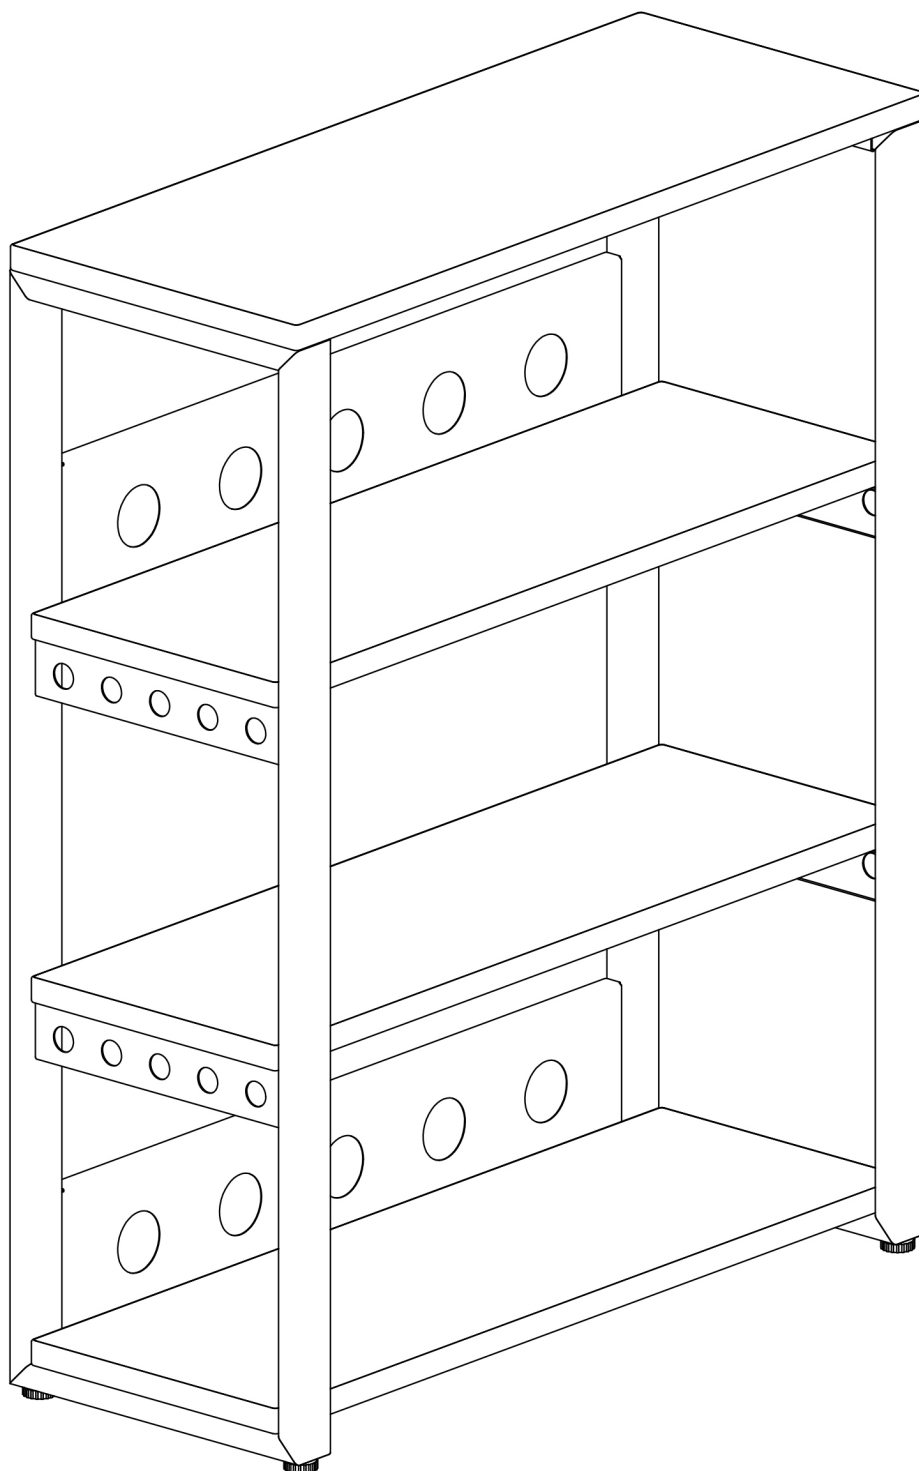

**М-042 Стеллаж ZAMM Тип 2 низкий с топом.
3 полки + топ**

ZAMM[®]

1. Проверить комплектацию изделия до начала сборки!
2. Код цвета ДСП и металлических элементов указан на коробках.

Упаковка 1**Боковые опоры**

A-112.11.1140
Опора боковая 50x25
для стеллажа h=1140 (Левая)

A-112.10.1140
Опора боковая 50x25
для стеллажа h=1140 (Правая)

Поперечина для стеллажа -2 шт.

Винт М6х12 - 24 шт.

Упаковка 2
Экраны

Экран стеллажа - 2 шт.

Упаковка 3
Полки и Топ

Полка - 3 шт.

Топ - 1 шт.