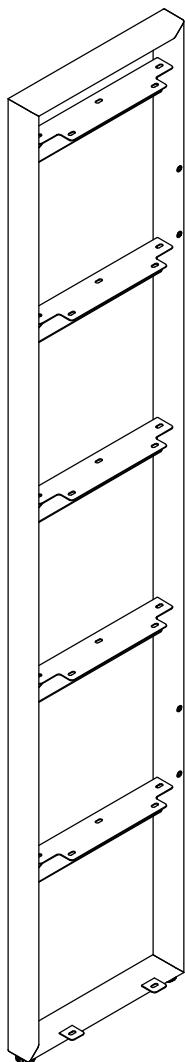

# М-044 Стеллаж ZAMM Тип 4 высокие. 6 полок

**ZAMM<sup>®</sup>**

- 1. Проверить комплектацию изделия до начала сборки!*
- 2. Код цвета ДСП и металлических элементов указан на коробках.*

**Упаковка 1****Боковые опоры****A-112.11.1920****Опора боковая 50x25  
для стеллажа h=1920 (Левая)****A-112.10.1920****Опора боковая 50x25  
для стеллажа h=1920 (Правая)****Винт M6x12 - 32 шт.**

Упаковка 2  
Экраны

Экран стеллажа - 2 шт.

Упаковка 3  
Полки

Полка - 6 шт.