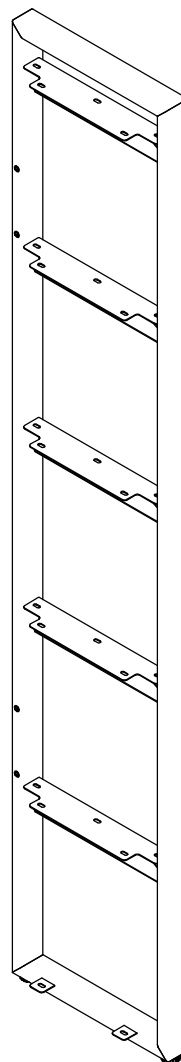

# М-044 Стеллаж ZAMM Тип 4 высокие. 6 полок

**ZAMM<sup>®</sup>**

- 1. Проверить комплектацию изделия до начала сборки!*
- 2. Код цвета ДСП и металлических элементов указан на коробках.*

**Упаковка 1****Боковые опоры****A-112.11.1920****Опора боковая 50x25  
для стеллажа h=1920 (Левая)****A-112.10.1920****Опора боковая 50x25  
для стеллажа h=1920 (Правая)****Винт M6x12 - 32 шт.**

Упаковка 2  
Экраны

Экран стеллажа - 2 шт.

Упаковка 3  
Полки

Полка - 6 шт.