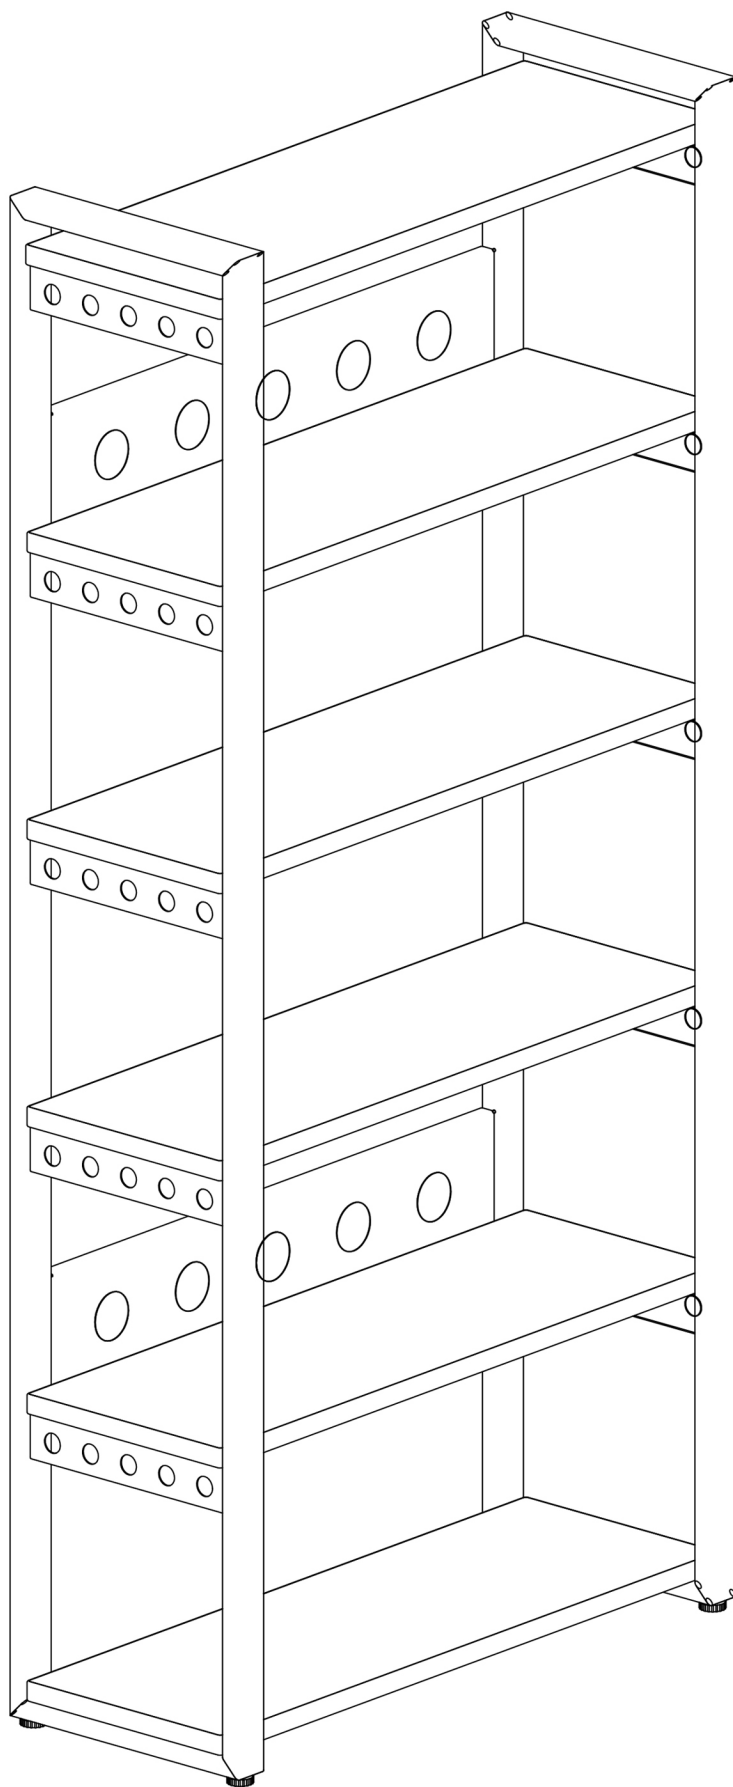

# М-044 Стеллаж ZAMM Тип 4 высокие. 6 полок

**ZAMM<sup>®</sup>**

- 1. Проверить комплектацию изделия до начала сборки!*
- 2. Код цвета ДСП и металлических элементов указан на коробках.*

**Упаковка 1****Боковые опоры****A-112.11.1920****Опора боковая 50x25  
для стеллажа h=1920 (Левая)****A-112.10.1920****Опора боковая 50x25  
для стеллажа h=1920 (Правая)****Винт M6x12 - 32 шт.**

Упаковка 2  
Экраны

Экран стеллажа - 2 шт.

Упаковка 3  
Полки

Полка - 6 шт.