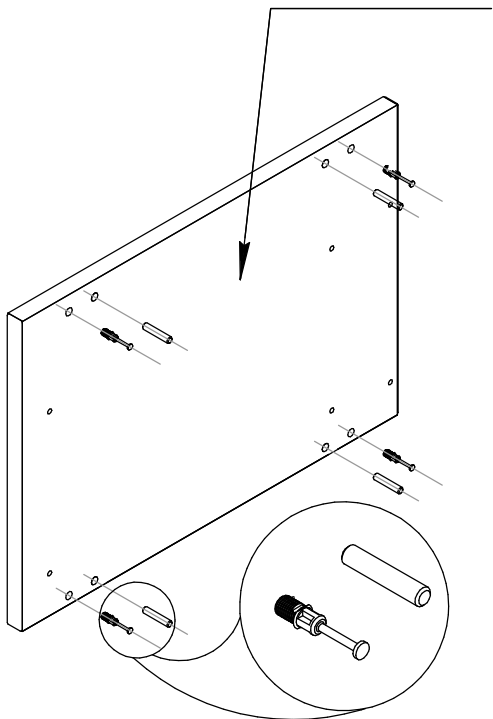

**Стол Формат PRO с
подвесной тумбой 2 ящика**

ZAMM®

1. Проверить комплектацию изделия до начала сборки!
2. Код цвета ДСП и металлических элементов указан на коробках.

Упаковка 1**Короб тумбы и ящики****Стенка левая****Дно тумбы - 2 шт.****Стенка правая**
Комплект стенок ящика
 - стенка задняя - 2 шт.
 - стенка правая - 2 шт.
 - стенка левая - 2 шт.
Фурнитура**Эксцентрик для ДСП 18мм - 8 шт.****Эксцентрик для ДСП 12мм - 4 шт.****Шкант 8x30 - 8 шт.****Шток эксцентрика - 12 шт.****Еврошуруп 6,3x12 - 20 шт.****Саморез 3,5x16 потай - 4 шт.****Заглушка D8 - 8 шт.****Конфирмат 7x50 - 8 шт.****Винт 6x12 - 6 шт.****Ручка-скоба - 2 шт.****Винт 4x30 - 4 шт.****Шариковые направляющие полного выдвижения - 4 компл.**

Упаковка 2

Фасады

Фасад ящика
без замка - 1 шт.

Упаковка 3

Металлические элементы

Дно ящика - 2 шт.

Экран тумбы
(задняя стенка тумбы)

Кронштейны подвесной тумбы - 2 шт.

1

Стенка
левая

2

3

4

Стенка
правая

Дно тумбы

Лицевая сторона
тумбы