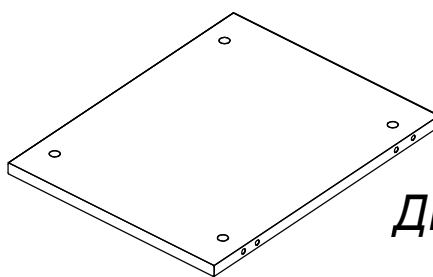

**Стол Формат PRO с
подвесной тумбой 2 ящика**

ZAMM®

1. Проверить комплектацию изделия до начала сборки!
2. Код цвета ДСП и металлических элементов указан на коробках.

Упаковка 1**Короб тумбы и ящики****Стенка левая****Дно тумбы - 2 шт.****Стенка правая**
Комплект стенок ящика
 - стенка задняя - 2 шт.
 - стенка правая - 2 шт.
 - стенка левая - 2 шт.
Фурнитура**Эксцентрик для ДСП 18мм - 8 шт.****Эксцентрик для ДСП 12мм - 4 шт.****Шкант 8x30 - 8 шт.****Шток эксцентрика - 12 шт.****Еврошуруп 6,3x12 - 20 шт.****Саморез 3,5x16 потай - 4 шт.****Заглушка D8 - 8 шт.****Конфирмат 7x50 - 8 шт.****Винт 6x12 - 6 шт.****Ручка-скоба - 2 шт.****Винт 4x30 - 4 шт.****Шариковые направляющие полного выдвижения - 4 компл.**

Упаковка 2

Фасады

Фасад ящика
без замка - 1 шт.

Упаковка 3

Металлические элементы

Дно ящика - 2 шт.

Экран тумбы
(задняя стенка тумбы)

Кронштейны подвесной тумбы - 2 шт.