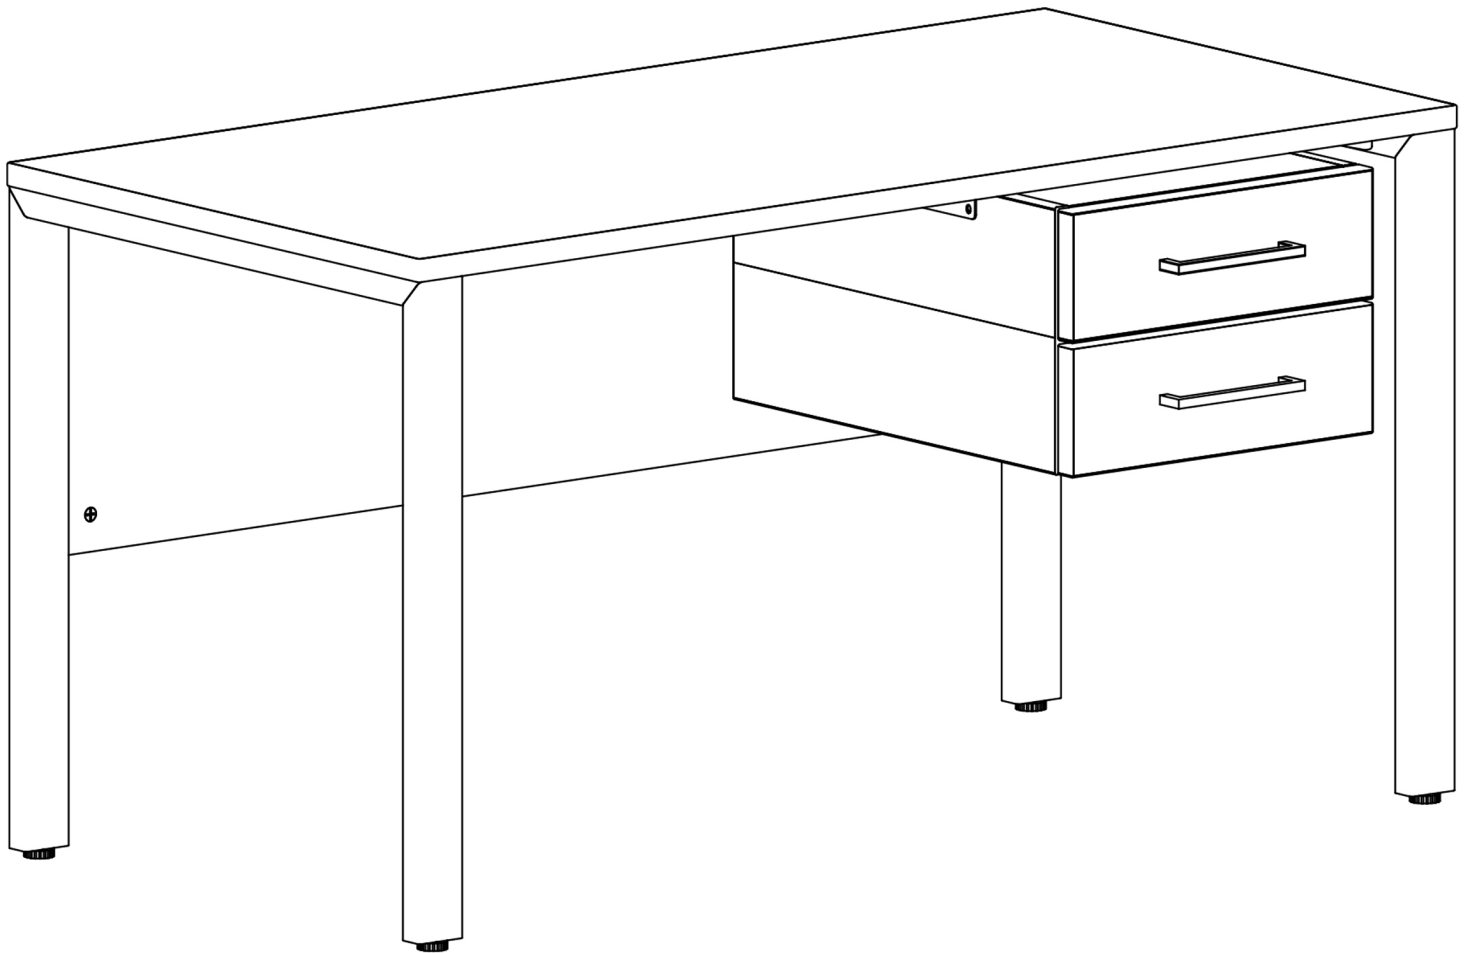

**Стол Формат PRO с
подвесной тумбой 2 ящика**

ZAMM®

1. Проверить комплектацию изделия до начала сборки!
2. Код цвета ДСП и металлических элементов указан на коробках.

Упаковка 1**Короб тумбы и ящики****Стенка левая****Дно тумбы - 2 шт.****Стенка правая**
Комплект стенок ящика
 - стенка задняя - 2 шт.
 - стенка правая - 2 шт.
 - стенка левая - 2 шт.
Фурнитура**Эксцентрик для ДСП 18мм - 8 шт.****Эксцентрик для ДСП 12мм - 4 шт.****Шкант 8x30 - 8 шт.****Шток эксцентрика - 12 шт.****Еврошуруп 6,3x12 - 20 шт.****Саморез 3,5x16 потай - 4 шт.****Заглушка D8 - 8 шт.****Конфирмат 7x50 - 8 шт.****Винт 6x12 - 6 шт.****Ручка-скоба - 2 шт.****Винт 4x30 - 4 шт.****Шариковые направляющие полного выдвижения - 4 компл.**

Упаковка 2

Фасады

Фасад ящика
без замка - 1 шт.

Упаковка 3

Металлические элементы

Дно ящика - 2 шт.

Экран тумбы
(задняя стенка тумбы)

Кронштейны подвесной тумбы - 2 шт.

1

2

3

Сборка ящика

Конфирмат 7x50

1

Эксцентрик для 12мм ДСП

2