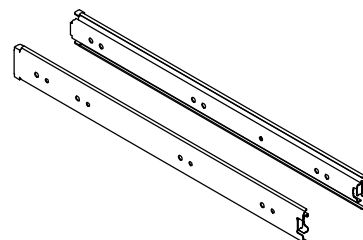

**Стол Формат PRO с
подвесной тумбой 2 ящика**

ZAMM®

1. Проверить комплектацию изделия до начала сборки!
2. Код цвета ДСП и металлических элементов указан на коробках.

Упаковка 1**Короб тумбы и ящики****Стенка левая****Дно тумбы - 2 шт.****Стенка правая**
Комплект стенок ящика
 - стенка задняя - 2 шт.
 - стенка правая - 2 шт.
 - стенка левая - 2 шт.
Фурнитура**Эксцентрик для ДСП 18мм - 8 шт.****Эксцентрик для ДСП 12мм - 4 шт.****Шкант 8x30 - 8 шт.****Шток эксцентрика - 12 шт.****Еврошуруп 6,3x12 - 20 шт.****Саморез 3,5x16 потай - 4 шт.****Заглушка D8 - 8 шт.****Конфирмат 7x50 - 8 шт.****Винт 6x12 - 6 шт.****Ручка-скоба - 2 шт.****Винт 4x30 - 4 шт.****Шариковые направляющие полного выдвижения - 4 компл.**

Упаковка 2

Фасады

Фасад ящика
без замка - 1 шт.

Упаковка 3

Металлические элементы

Дно ящика - 2 шт.

Экран тумбы
(задняя стенка тумбы)

Кронштейны подвесной тумбы - 2 шт.

1

2

3

Сборка ящика

Конфирмат 7x50

1

Эксцентрик для 12мм ДСП

2