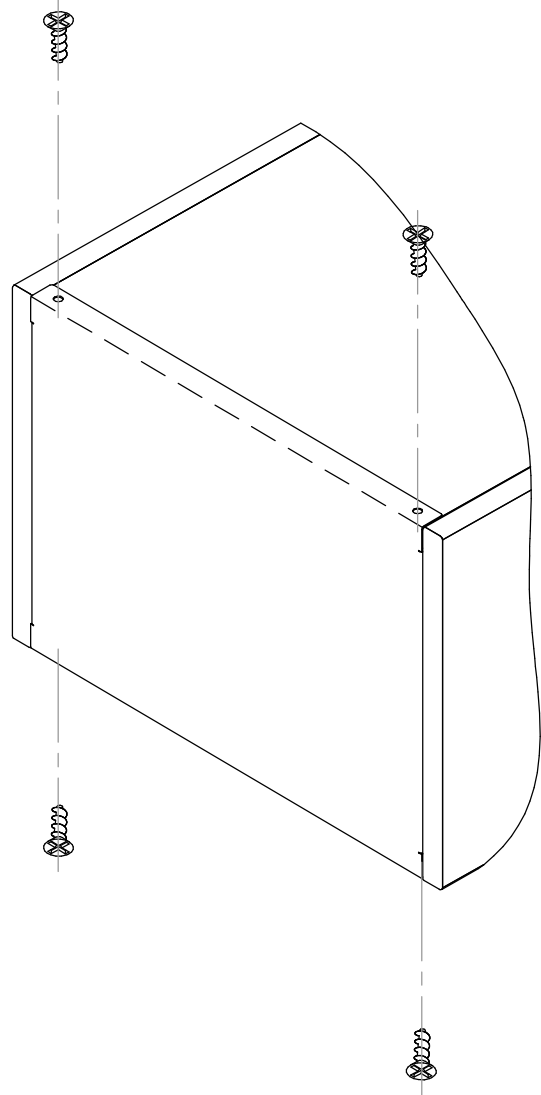

1

Стенка
левая

2

3

4

Стенка
правая

Дно тумбы

Лицевая сторона
тумбы

1

2

3

Сборка ящика

Конфирмат 7x50

1

Эксцентрик для 12мм ДСП

2